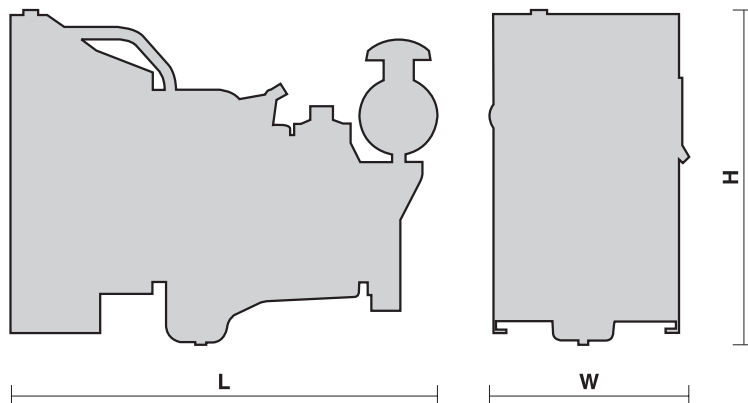

(1) PRIME POWER

La prime power est la puissance maximale disponible, sous charge variable, pendant un nombre illimité d'heures par an dans les conditions ambiantes définies et entre les intervalles de maintenance définis. La puissance moyenne sur une période de 24 heures ne doit pas être supérieure à 80% de la puissance prime. Une surcharge de 10% une heure toutes les douze est admise.

(2) STAND-BY POWER

La stand-by est la puissance maximale disponible pour une durée de 500 heures par an et un facteur de charge moyen de 90% de la puissance stand-by. Aucune surcharge n'est pas admise.

(3) POIDS

Poids à sec avec accessoires standard.